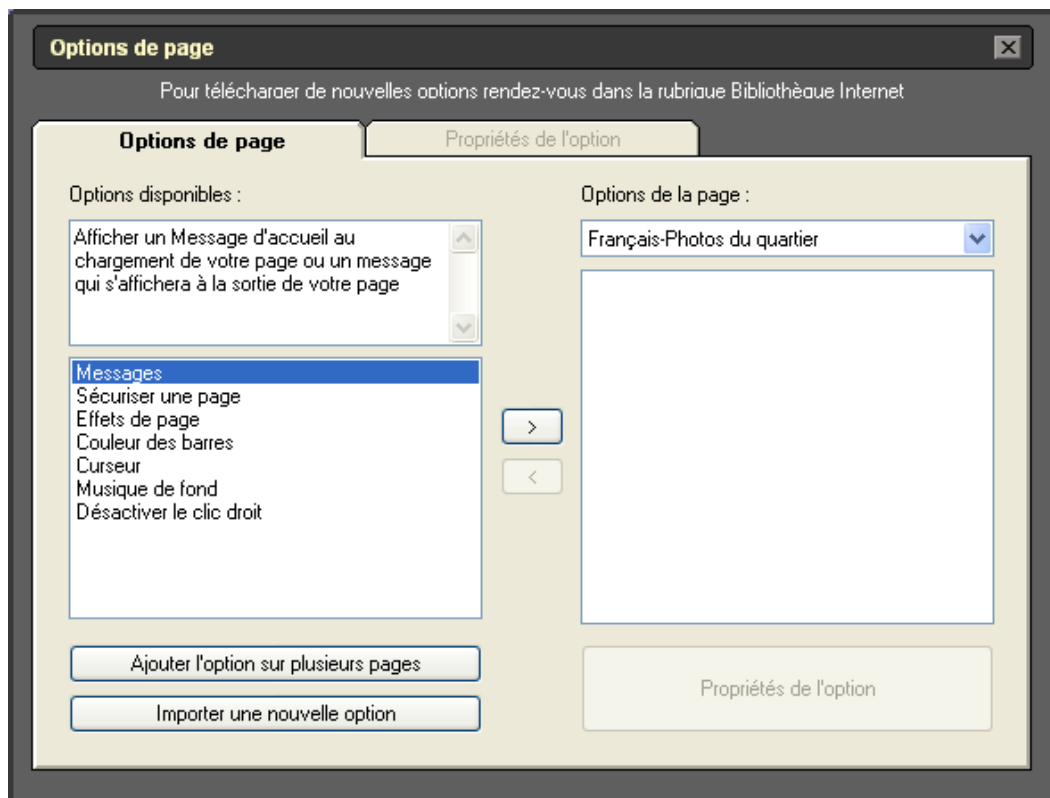

Support IziSpot 3

Atelier création d'un site internet

Support de Sophie

Epn Relais ménimontant

Configuration du site

On clique sur général puis configurations

A screenshot of a dialog box titled 'Configurations globales du site'. The dialog is divided into two sections. The first section, 'Textes', contains three text input fields: 'Adresse du site : lesmenilmontois.free.fr', 'Copyright : © 2007 Les usagers de l'Epn Rela', and 'E-mail : lesmenilmontois@gmail.com'. Below these fields is an 'Enregistrer' button. The second section, 'Options divers', contains a single link: 'Créer/modifier un lecteur musical sur votre site'.

On remplit l'adresse du site, le copyright et l'email du site internet.

Les options de pages

On clique sur général puis options de pages
puis on sélectionne l'option de page désiré à gauche et à droite on clique sur la flèche en
dessous d'options de pages dans le menu déroulant.