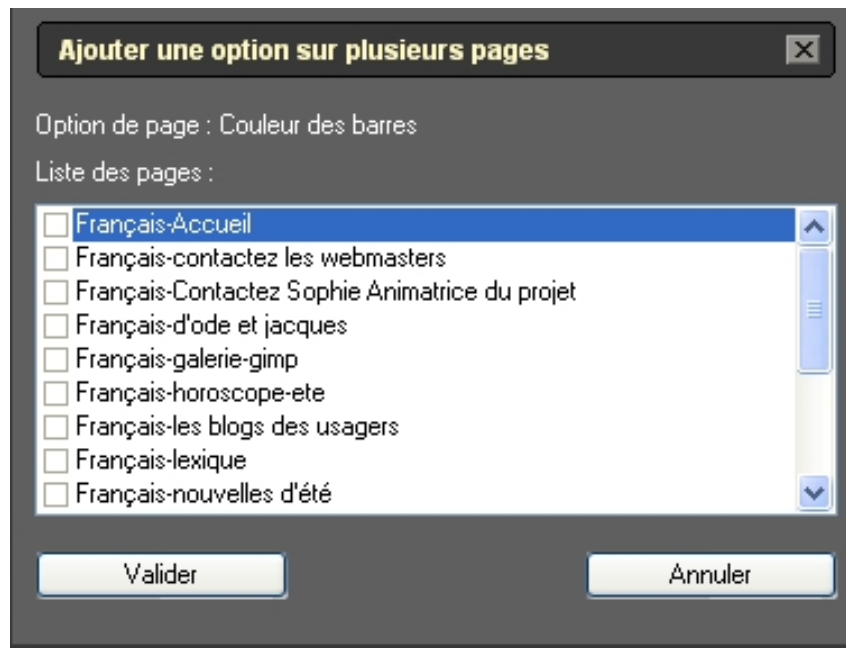

sélectionner les pages où l'on souhaite cette option puis valider